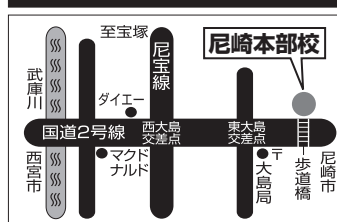

#### 結果報告(個別面談)

**6** 1/8(水) 講習会終了後、ご父母の方へ  
講習中のお子様のご様子やテ  
ストの結果をご報告いたします。

講習会についての詳しい内容は、フリーダイヤルまたは受講希望  
の教室までお気軽にお問い合わせください。

**進学ゼミ** 甲子園学習塾

☎0120-70-4119 PM2:00~PM10:00

尼崎本部長 尼崎市大庄北4-8-8 tel.06-6416-4106

### ●尼崎本部長●

★  
2024-2025  
★